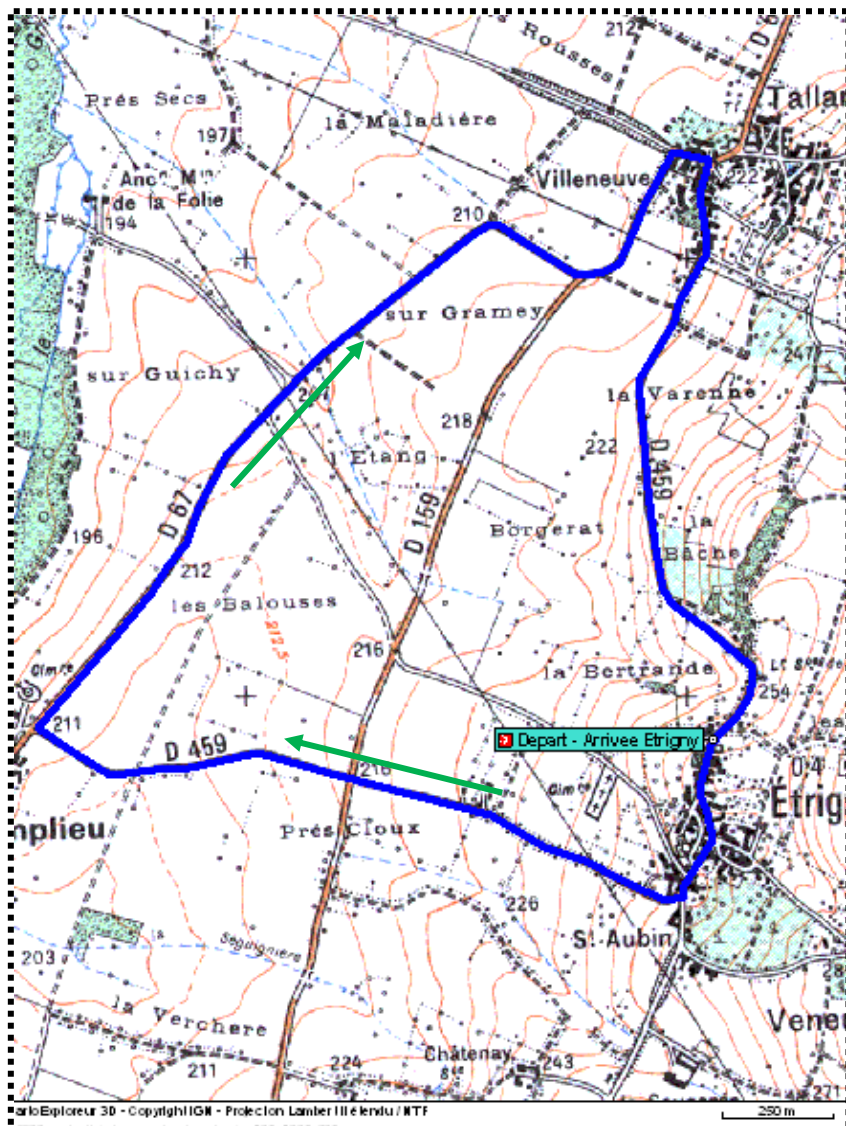

PRIX D'ETRIGNY

VENDREDI 1^{er} MAI 2015

CIRCUIT DE 5,8 KM

EPREUVE RESERVEE AUX LICENCIES FSGT

- dénivelé : 50m / tour
- montée à faible pourcentage et descente

DEPART

- **13H30:** CAT 6
7 TOURS SOIT 40,6 KMS
- **13H32:** minimes et féminines
5 TOURS SOIT 29 KMS
- **15H00:** CAT 4
9 TOURS SOIT 52,2 KMS
- **15H02:** CAT 5
8 TOURS SOIT 46,4 KMS
- **16H45:** CAT 1+2
11 TOURS SOIT 63,8 KMS
- **16H47:** CAT 3
10 TOURS SOIT 58 KMS